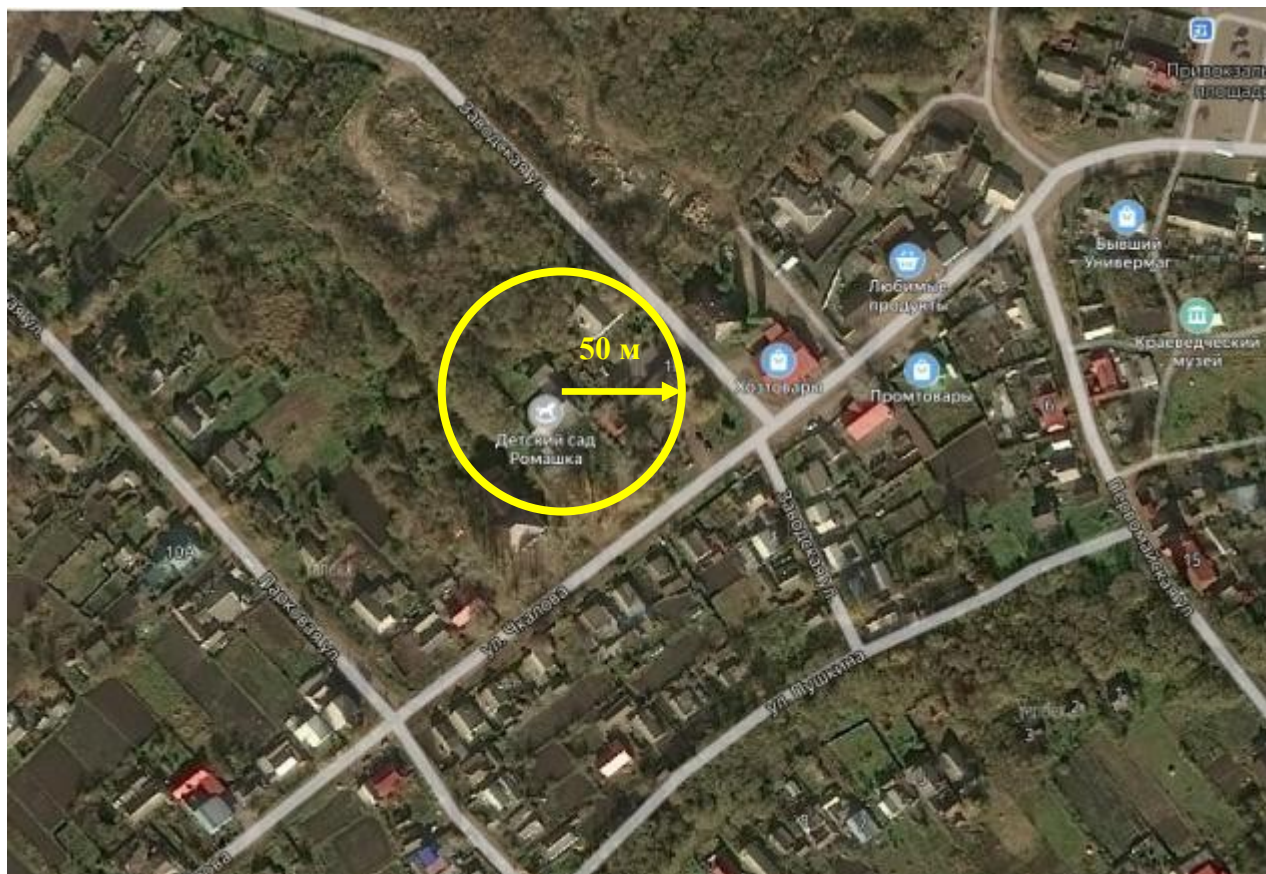

Схема № 4
Границ прилегающих территорий к МБДОУ Детский сад «Аленка»,
адрес места нахождения:
Тамбовская область, Никифоровский район, р.п. Дмитриевка, мкр. Сахзавод, дом 10а

Схема № 5
Границ прилегающих территорий к филиалу детский сад «Ромашка»
МБДОУ Детский сад «Солнышко»,
адрес места нахождения:
Тамбовская область, Никифоровский район, р.п. Дмитриевка, ул. Чкалова, дом 14

Схема № 7

Границ прилегающих территорий к МБОУ ДО «Детско-юношеская спортивная школа», адрес места нахождения:

Тамбовская область, Никифоровский район, р.п. Дмитриевка, ул. Коммунальная, дом 14

Схема № 8