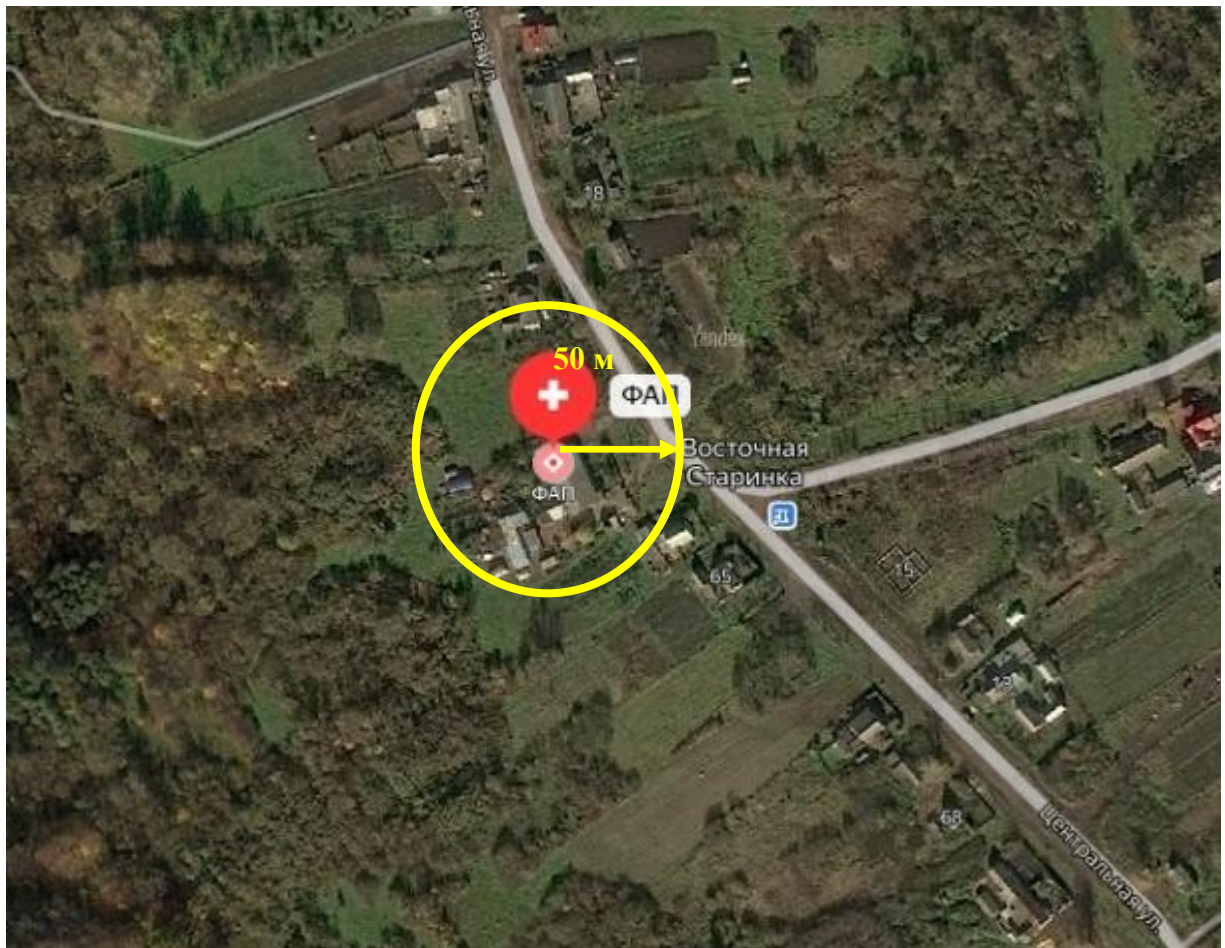

Схема № 30
Границ прилегающих территорий к Старинскому
фельдшерско-акушерскому пункту
адрес места нахождения:
Тамбовская область, Никифоровский район, с. Восточная Старинка,
ул. Центральная, дом 74

Схема № 31
Границ прилегающих территорий к Машково-Сурёнскому
фельдшерско-акушерскому пункту
адрес места нахождения:
Тамбовская область, Никифоровский район, с. Машково-Сурёна,
ул. Советская, дом 3