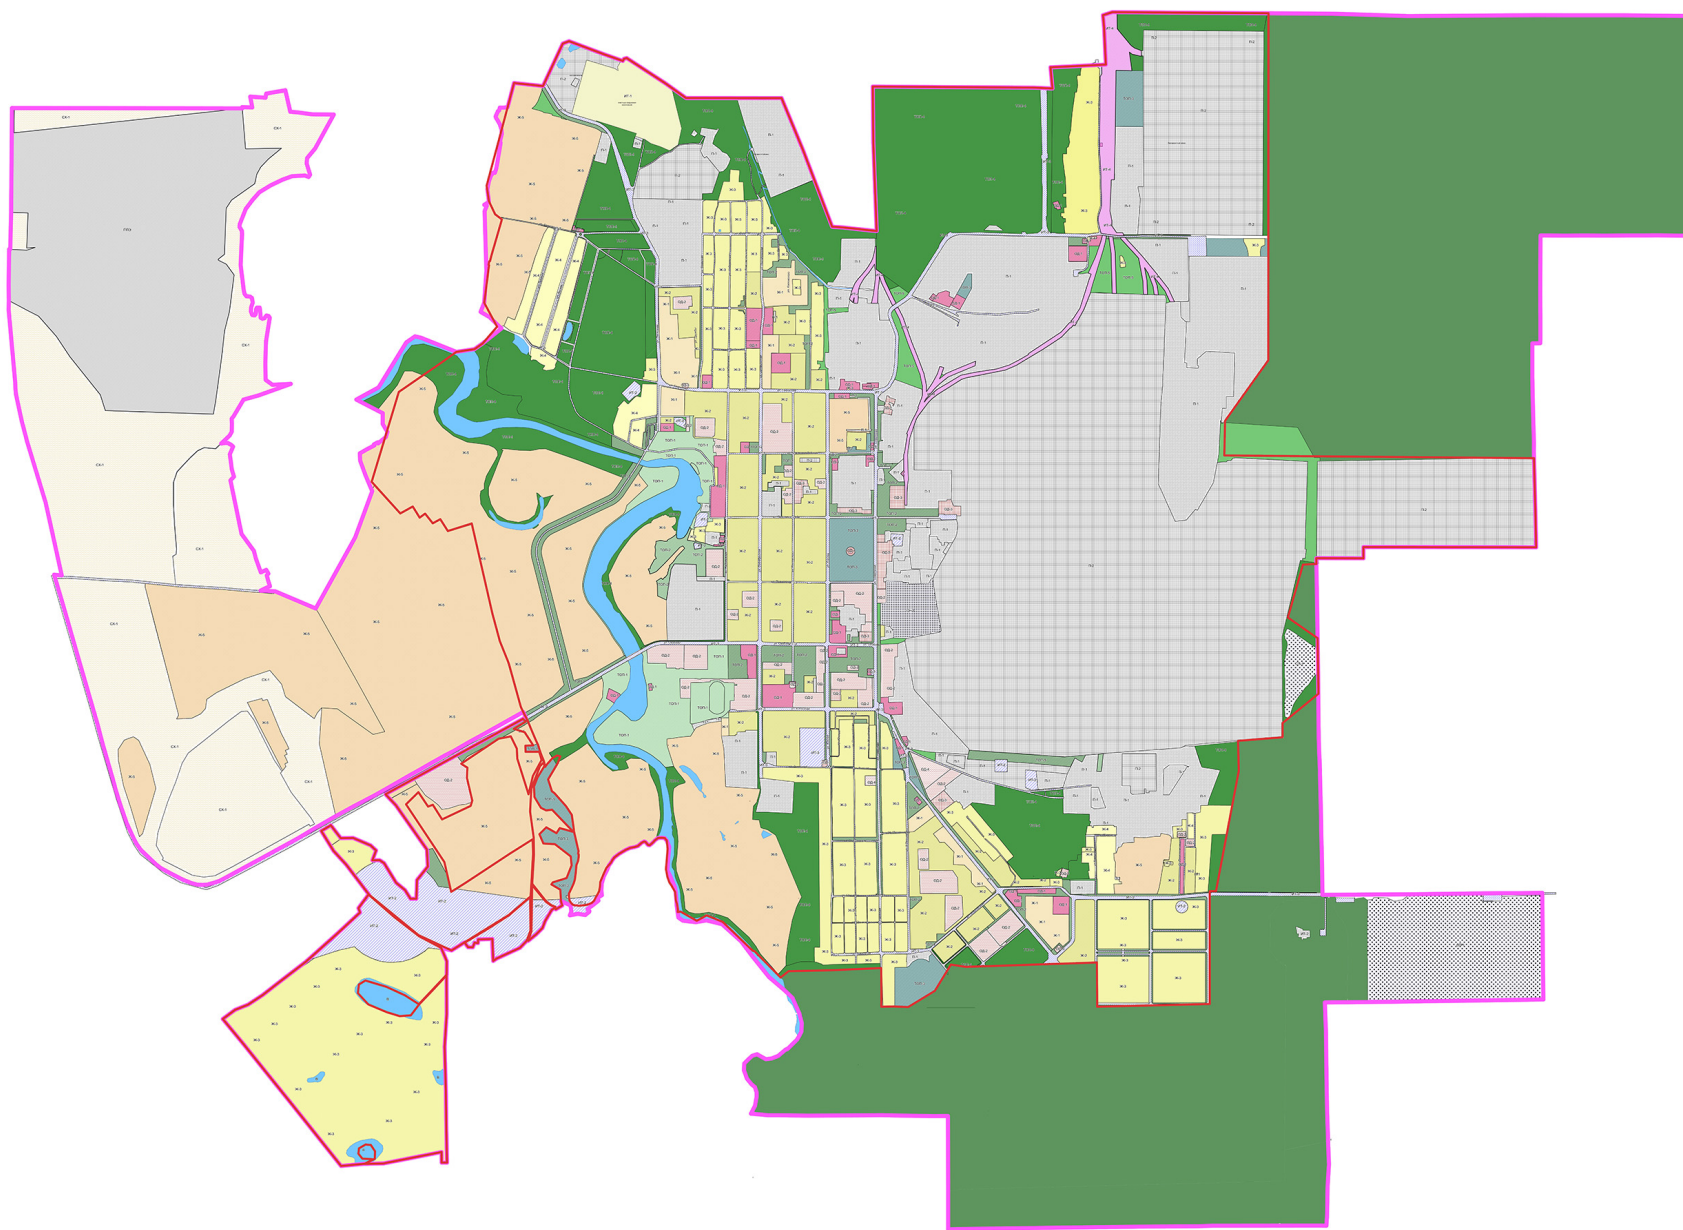

ПРАВИЛА ЗЕМЛЕПОЛЬЗОВАНИЯ И ЗАСТРОЙКИ ГОРОДСКОГО ОКРУГА - ГОРОД КОТОВСК

Карта градостроительного зонирования

- Граница муниципального образования
- Граница населенного пункта
- ЖИЛЬЕ ЗОНЫ (Ж)**
  - Ж-1  Зона застройки малоэтажными жилыми домами
  - Ж-2  Зона застройки среднеэтажными жилыми домами
  - Ж-3  Зона застройки малоэтажными жилыми домами (раздельного жилищного строительства)
  - Ж-4  Зона застройки городского участка личного подсобного хозяйства
  - Ж-5  Зона ведения садоводства
- ОБЩЕСТВЕННО-ДЕЛОВЫЕ ЗОНЫ МНОГООЦЕЛЕСОВОГО НАЗНАЧЕНИЯ (ОД)**
  - ОД-1  Зона многофункциональной общественно-деловой застройки городского значения
  - ОД-2  Зона специализированных центров обслуживания
  - ОД-3  Зона парковых центров обслуживания
  - ОД-4  Зона культурных сооружений
- ПРОМЫШЛЕННЫЕ ЗОНЫ (П)**
  - П-0  Промышленно-производственные вспомогательные зоны
  - П-1  Предприятия I-IV класса опасности
  - П-2  Предприятия II-V класса опасности
- ЗОНЫ ИНЖЕНЕРОВ И ТРАНСПОРТНОЙ ИНФРАСТРУКТУРЫ (ИТ)**
  - ИТ-1  Очистные сооружения
  - ИТ-2  Инженерные сооружения (заповед, водообор)
  - ИТ-3  Периферийный автомобильный транспорт, магистральные улусы, дороги и автотранспортные предприятия
  - ИТ-4  Объекты внешнего транспорта (ЖД вокзал, подъездные пути, автовокзал)
- ЗОНЫ СПЕЦИАЛЬНОГО НАЗНАЧЕНИЯ (СП, СЖ)**
  - СП-1  Спецтерритории (военная часть)
  - СП-1  Зона специального назначения
- ЗОНА СЕЛЬСКОХОЗЯЙСТВЕННОГО НАЗНАЧЕНИЯ (СХ)**
  - СХ-1  Зона сельскохозяйственных угодий
- ЗОНЫ ТЕРРИТОРИЙ ОБЩЕГО ПОЛЬЗОВАНИЯ (ТОП)**
  - ТОП-1  Зона парков, набережных, скверов
  - ТОП-2  Зона скверов, бульваров
  - ТОП-3  Зона ландшафтно-рекреационной зоны
  - ТОП-4  Городские леса
  - ТОП-5  Зеленые насаждения ограниченного пользования (специальные зеленые насаждения)
  - ТОП-6  Геолофонд