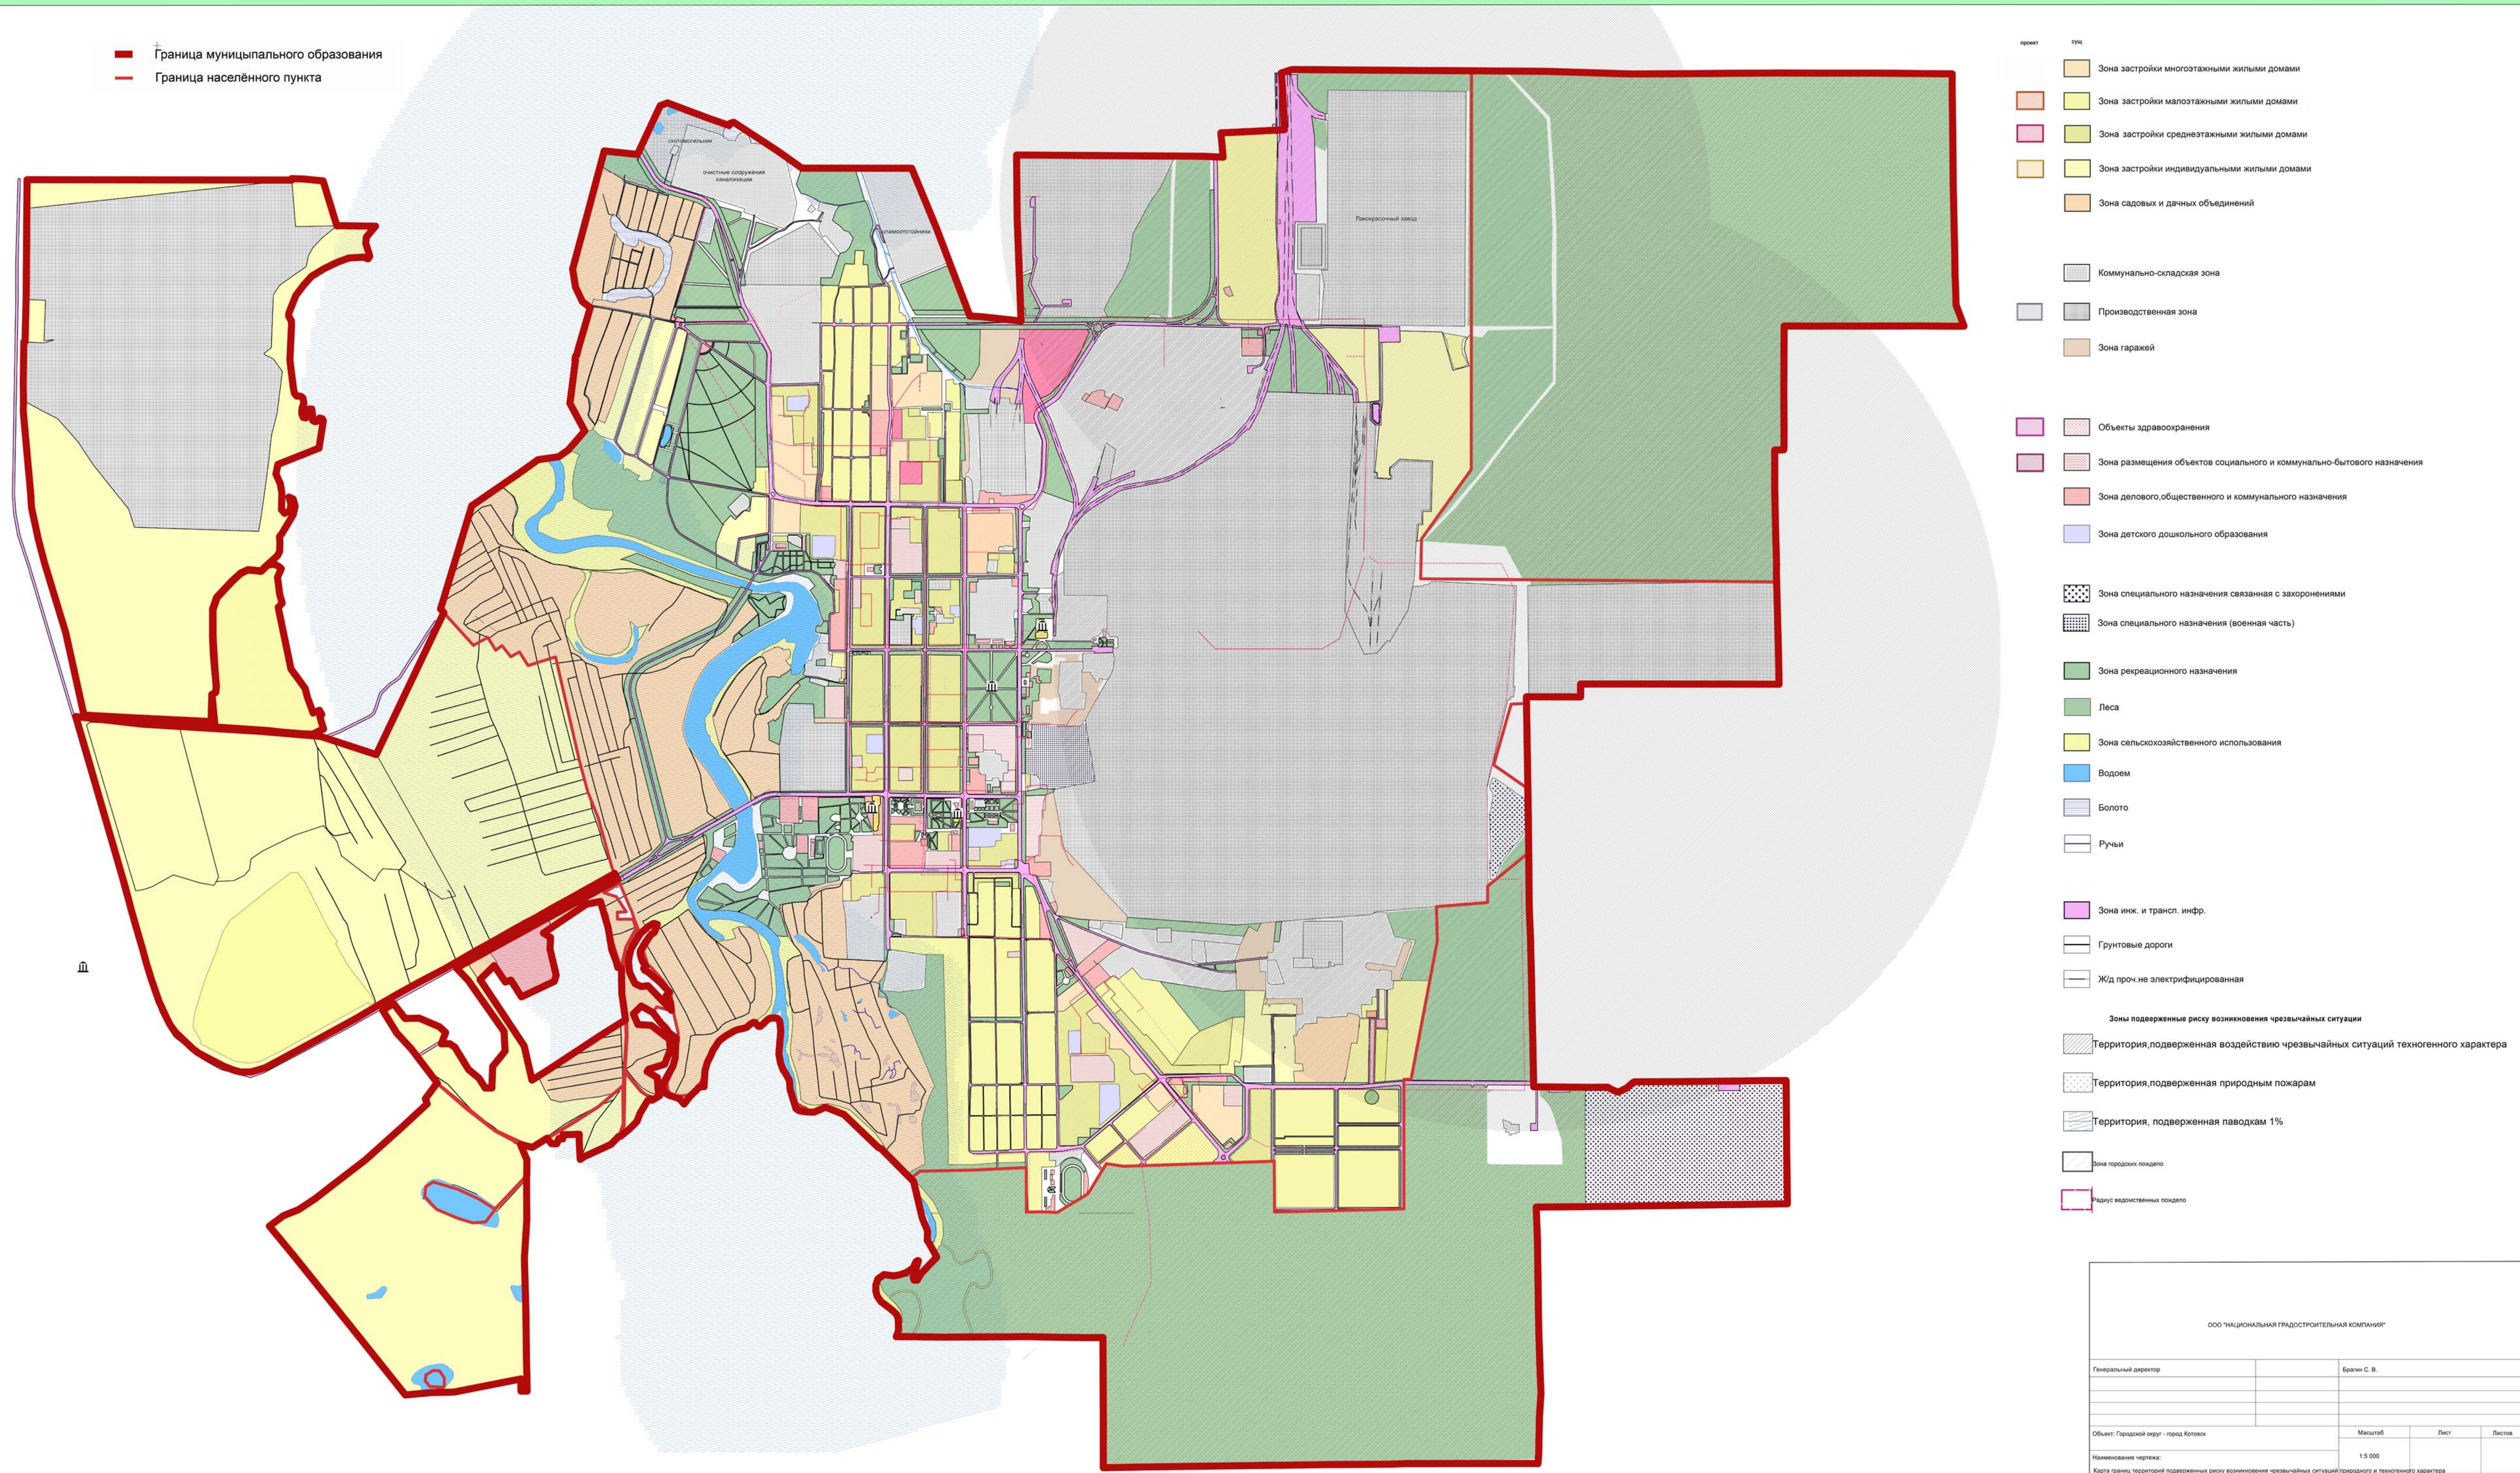

ГЕНЕРАЛЬНЫЙ ПЛАН ГОРОДСКОГО ОКРУГА - ГОРОД КОТОВСК

Карта границ территорий подверженных риску возникновения чрезвычайных ситуаций природного и техногенного характера

ООО "НАЦИОНАЛЬНАЯ ГРАДОСТРОИТЕЛЬНАЯ КОМПАНИИ"			
Генеральный директор	Брагин С. В.		
Объект: Городской округ - город Котовск			
Масштаб	Лист	Листов	
1:5 000			
Наименование чертежа: Карта границ территорий подверженных риску возникновения чрезвычайных ситуаций природного и техногенного характера			
Дата	Заказ №	Изм. №	
Заказчик: Администрация города Котловска			