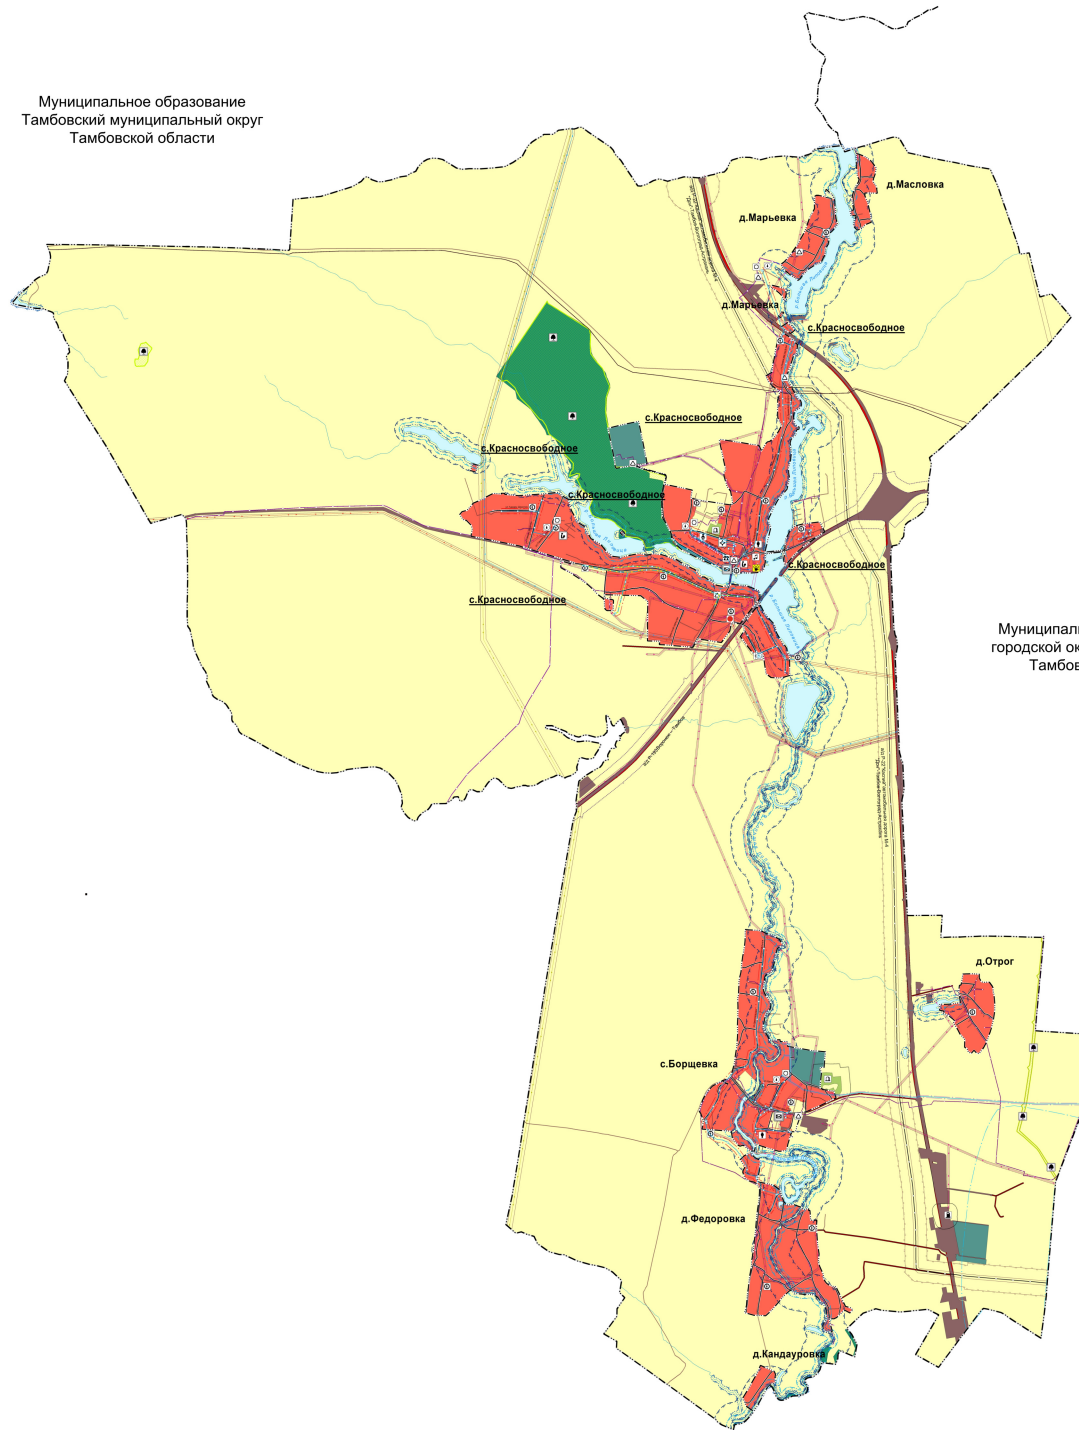

МАТЕРИАЛЫ ПО ОБОСНОВАНИЮ ГЕНЕРАЛЬНОГО ПЛАНА МУНИЦИПАЛЬНОГО ОБРАЗОВАНИЯ "КРАСНОСВОБОДЕНСКИЙ СЕЛЬСОВЕТ" ТАМБОВСКОГО РАЙОНА ТАМБОВСКОЙ ОБЛАСТИ

Карта комплексной оценки территории поселения
Масштаб 1:60 000

Приложение
к генеральному плану поселения,
утверждённому решением Совета депутатов
Тамбовского муниципального округа
Тамбовской области
от 29.08.2024 № 492

Муниципальное образование
Тамбовский муниципальный округ
Тамбовской области

Муниципальное образование
городской округ - город Тамбов
Тамбовской области

Значение	Условное обозначение	
	существующий	планируемый
Объект федерального значения		
Объект регионального значения		
Объект местного значения		
Объект в границах поселения		
Объект в границах муниципального района		
Объект в границах городского округа		
Объект в границах Тамбовской области		
Объект в границах Российской Федерации		

Значение	Условное обозначение	
	существующий	планируемый
Жилые зоны		
Промышленные зоны, зоны инженерной и транспортной инфраструктуры		
Зоны сельскохозяйственного использования		
Зоны рекреационного назначения		
Зона леса		
Зоны специального назначения		

Значение	Условное обозначение	
	существующий	планируемый
Водоток (ручей, канал)		
Водоток (овраг, пруд, искусственный канал, водохранилище)		

Значение	Условное обозначение	
	существующий	планируемый и в стадии реализации
Объекты федеральной собственности		
Объекты муниципальной собственности		
Объекты регионального значения		
Объекты в области образования		
Объекты в области здравоохранения		
Объекты в области культуры, искусства, спорта, олимпийского наследия, молодежной политики		
Объекты в области охраны окружающей среды		
Объекты в области охраны объектов культурного наследия		
Объекты в области охраны объектов культурного наследия		
Объекты в области охраны объектов культурного наследия		
Объекты в области охраны объектов культурного наследия		
Объекты в области охраны объектов культурного наследия		
Объекты в области охраны объектов культурного наследия		
Объекты в области охраны объектов культурного наследия		
Объекты в области охраны объектов культурного наследия		
Объекты в области охраны объектов культурного наследия		
Объекты в области охраны объектов культурного наследия		
Объекты в области охраны объектов культурного наследия		

Значение	Условное обозначение	
	существующий	планируемый и в стадии реализации
Объекты федерального значения		
Объекты регионального значения		
Объекты местного значения		
Объекты в границах поселения		
Объекты в границах муниципального района		
Объекты в границах городского округа		
Объекты в границах Тамбовской области		
Объекты в границах Российской Федерации