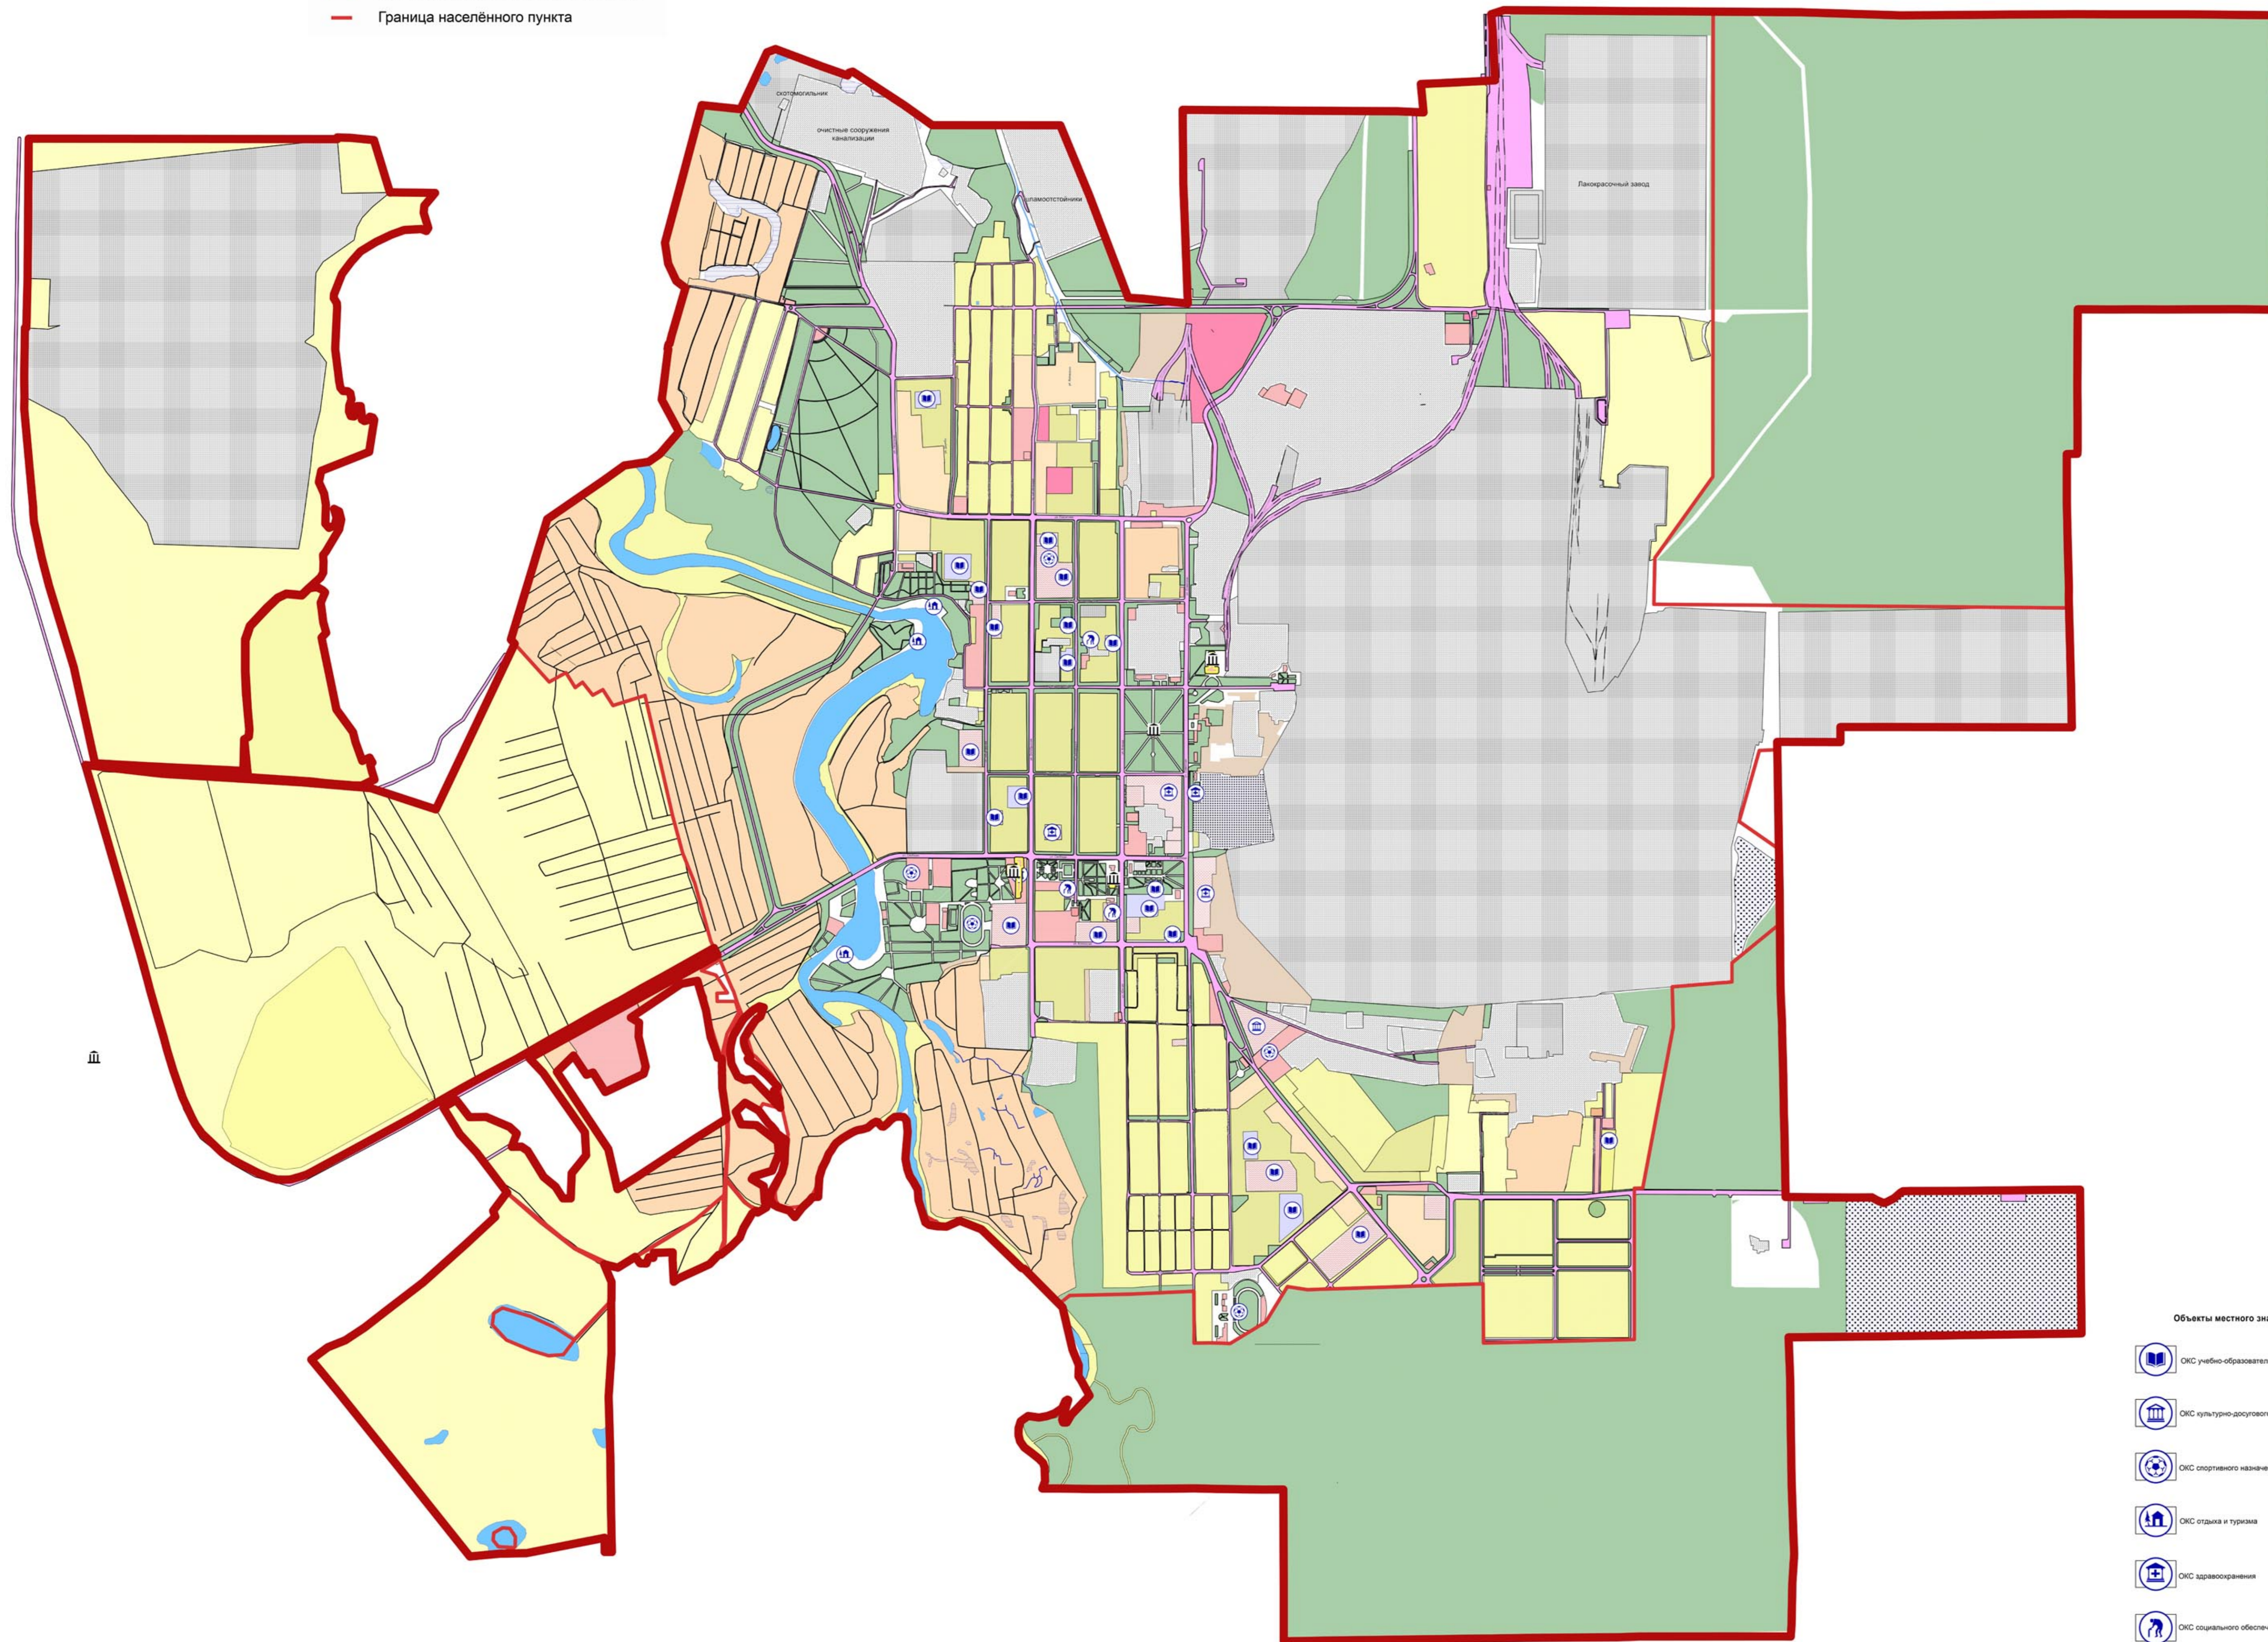

# ГЕНЕРАЛЬНЫЙ ПЛАН ГОРОДСКОГО ОКРУГА - ГОРОД КОТОВСК

## Карта размещения объектов местного значения

— Граница муниципального образования  
 — Граница населённого пункта

- |        |      |  |
|--------|------|--|
| проект | сущ. |  |
|        |      | Зона застройки многоквартирными жилыми домами                          |
|        |      | Зона застройки малоэтажными жилыми домами                              |
|        |      | Зона застройки среднеэтажными жилыми домами                            |
|        |      | Зона застройки индивидуальными жилыми домами                           |
|        |      | Зона садовых и дачных объединений                                      |
|        |      | Коммунально-складская зона   |
|        |      | Производственная зона  |
|        |      | Зона гаражей   |
|        |      | Объекты здравоохранения  |
|        |      | Зона размещения объектов социального и коммунально-бытового назначения |
|        |      | Зона делового, общественного и коммунального назначения                |
|        |      | Зона детского дошкольного образования                                  |
|        |      | Зона специального назначения связанная с захоронениями                 |
|        |      | Зона специального назначения (военная часть)                           |
|        |      | Зона рекреационного назначения   |
|        |      | Леса   |
|        |      | Зона сельскохозяйственного использования                               |
|        |      | Водоем   |
|        |      | Болото   |
|        |      | Ручьи  |
|        |      | Зона инж. и трансп. инфр.  |
|        |      | Грунтовые дороги   |
|        |      | Ж/д проч. не электрифицированная                                       |

- Объекты местного значения**
- ОКС учебно-образовательного назначения
  - ОКС культурно-досугового назначения
  - ОКС спортивного назначения
  - ОКС отдыха и туризма
  - ОКС здравоохранения
  - ОКС социального обеспечения