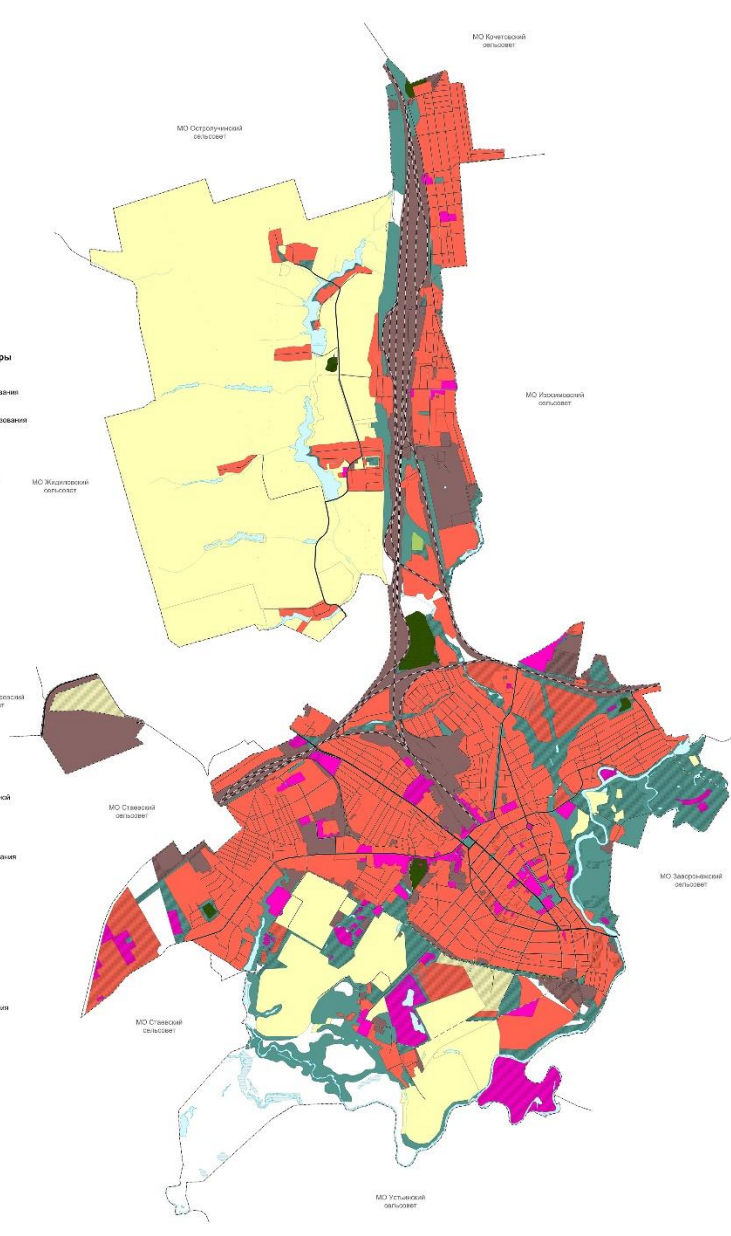

Приложение №2
к решению Мичуринского
городского Совета
депутатов
Тамбовской области
№ 29 от 03.12.2020 г.

Генеральный план городского округа – город Мичуринск Тамбовской области
Карта функциональных зон

Условные обозначения

Границы

- Границы муниципального района
- Границы городского округа
- Границы сельского поселения
- Граница населенного пункта

Объекты транспортной инфраструктуры

Объекты федерального значения

Объекты местного значения

- Магистральная дорога регионального значения
- Магистральная улица общерядового значения
- Магистральная улица районного значения
- Улицы и дороги местного значения

Гидрография

- Водоем (озеро, пруд, карьер, водохранилище)
- Водоотвод
- Водоток (река, ручей, канал)

Функциональные зоны

- Жилые зоны
- Производственные зоны, зоны инженерной и транспортной инфраструктуры
- Общественно-деловые зоны
- Зоны сельскохозяйственного использования
- Зоны рекреационного назначения
- Зоны специального назначения
- Зоны кладбищ
- Зоны прочих городских территорий

Земли по категориям

- Земли сельскохозяйственного назначения

Генеральный план городского округа – город Мичуринск Тамбовской области	
Итого	3
Масштаб	1:10000
ООО "Нива"