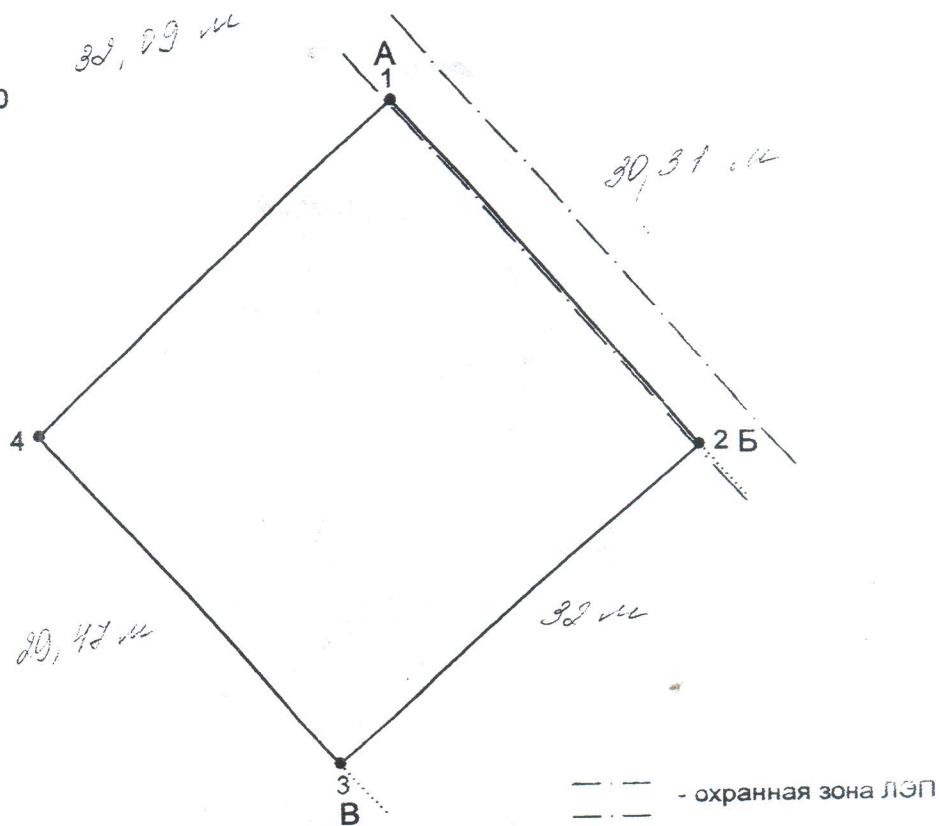

План земельного участка

1. Тамбовская область
2. г. Рассказово, ул. Юбилейная, 118
3. Общая площадь: **958 кв. м.**
4. Кадастровый номер квартала: **КК68:28:0000077**
5. Категория земель: **земли населенных пунктов**
6. Вид разрешенного использования: **под индивидуальным жилищным строительством**
7. Ограничения в пользовании: **охранная зона ЛЭП S=8 кв.м.**
8. Геоданные:

№ точки	Координаты точек, м		Расстояние, м	Дирекционный угол, Г. М. С.
	X	Y		
1	421511.20	1278024.16	30.31	138 50 43
2	421488.38	1278044.11	32.00	228 47 14
3	421467.30	1278020.03	29.47	318 42 02
4	421489.44	1278000.58	32.09	47 17 55

Площадь участка: **958 ± 11 кв.м.**

Масштаб: 1:500

ОПИСАНИЕ СМЕЖЕСТВ:

- от А до Б - земли общего пользования (улица)
- от Б до В - землепольз. по ул. Юбилейная, 120 (ИЖС)
- от В до А - земли города

Ген. директор ООО "Топограф Плюс"